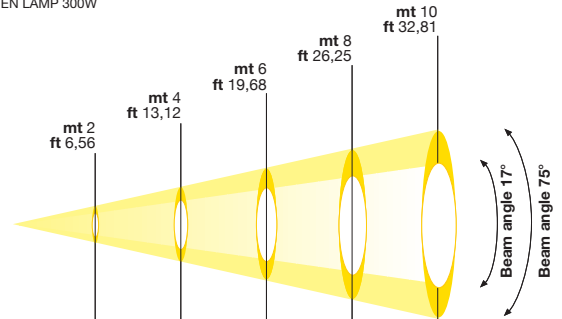

SCENA COMPACT

SCENA COMPACT PC
HALOGEN LAMP 300W

Lux center	4635	1159	515	290	185	Beam angle 15°
Foot candles	431	108	48	27	17	
Diameter cm.	53	105	158	211	263	
Diameter ft.	1,73	3,46	5,18	6,91	8,64	

Lux center	428	107	48	27	17	Beam angle 68°
Foot candles	40	10	4	2	2	
Diameter cm.	270	540	809	1079	1349	
Diameter ft.	8,85	17,70	26,56	35,41	44,26	

SCENA COMPACT FR
HALOGEN LAMP 300W

Lux center	4275	1069	475	267	171	Beam angle 17°
Foot candles	397	99	44	25	16	
Diameter cm.	60	120	179	239	299	
Diameter ft.	1,96	3,92	5,88	7,85	9,81	

Lux center	551	138	61	34	22	Beam angle 75°
Foot candles	51	13	6	3	2	
Diameter cm.	307	614	921	1228	1535	
Diameter ft.	10,07	20,14	30,21	40,28	50,35	