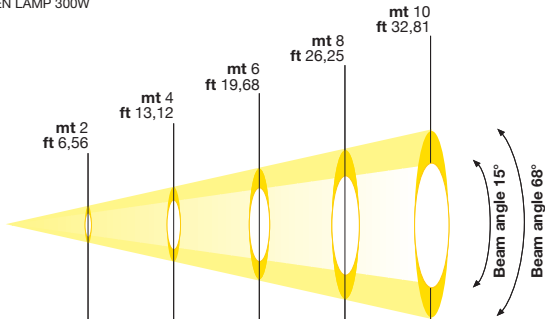

SCENA COMPACT

SCENA COMPACT PC
HALOGEN LAMP 300W

Lux center	4635	1159	515	290	185	Beam angle 15°
Foot candles	431	108	48	27	17	
Diameter cm.	53	105	158	211	263	
Diameter ft.	1,73	3,46	5,18	6,91	8,64	

Lux center	428	107	48	27	17	Beam angle 68°
Foot candles	40	10	4	2	2	
Diameter cm.	270	540	809	1079	1349	
Diameter ft.	8,85	17,70	26,56	35,41	44,26	

SCENA COMPACT FR
HALOGEN LAMP 300W

Lux center	4275	1069	475	267	171	Beam angle 17°
Foot candles	397	99	44	25	16	
Diameter cm.	60	120	179	239	299	
Diameter ft.	1,96	3,92	5,88	7,85	9,81	

Lux center	551	138	61	34	22	Beam angle 75°
Foot candles	51	13	6	3	2	
Diameter cm.	307	614	921	1228	1535	
Diameter ft.	10,07	20,14	30,21	40,28	50,35	