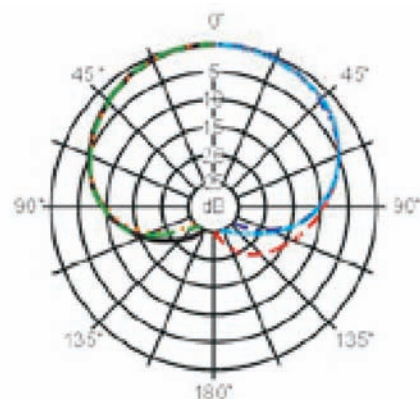

Diagramme:

Kontakt:

Musikhaus Thomann
Trendendorf 30
D-96138 Burgebrach
Germany
Tel.: +49-(0)9546-9223-0
Fax.: +49-(0)9546-6774
Internet: www.thomann.de
E-Mail: info@thomann.de
Anregungen?: qs@thomann.de

t.bone

Technische Änderungen vorbehalten!