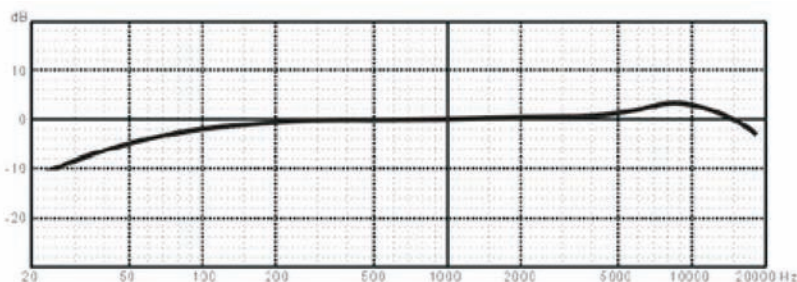

Diagramme:

Kontakt:

Musikhaus Thomann
Trendendorf 30
D-96138 Burgebrach
Germany
Tel.: +49-(0)9546-9223-0
Fax.: +49-(0)9546-6774
Internet: www.thomann.de
E-Mail: info@thomann.de
Anregungen?: qs@thomann.de

t.bone

Technische Änderungen vorbehalten!