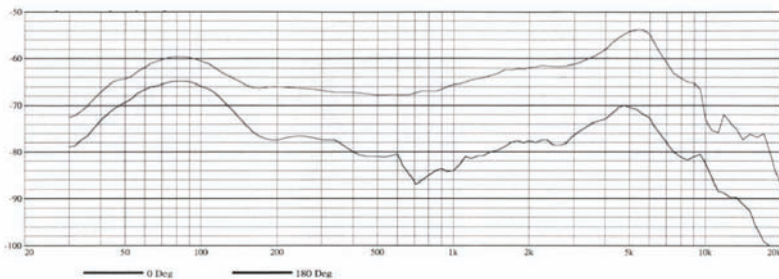

Diagramme:

Kontakt:

Musikhaus Thomann
Trendendorf 30
D-96138 Burgebarch
Germany
Tel.: +49-(0)9546-9223-0
Fax.: +49-(0)9546-6774
Internet: www.thomann.de
E-Mail: info@thomann.de
Anregungen?: qs@thomann.de

t.bone

Technische Änderungen vorbehalten!