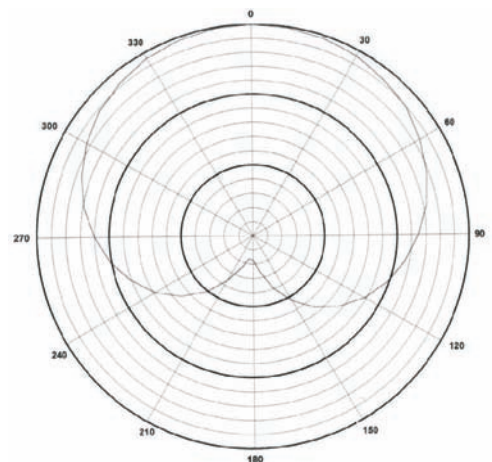

### Technische Daten:

Typ:	dynamisch
Übertragungsbereich:	50Hz bis 16kHz
Richtcharakteristik:	Niere
Empfindlichkeit:	-65dB, 0,56mV/Pa
Elektrische Impedanz:	500 Ohm
Audio Anschluss:	3-poliger XLR-Stecker
Gewicht:	560g

### Diagramme: