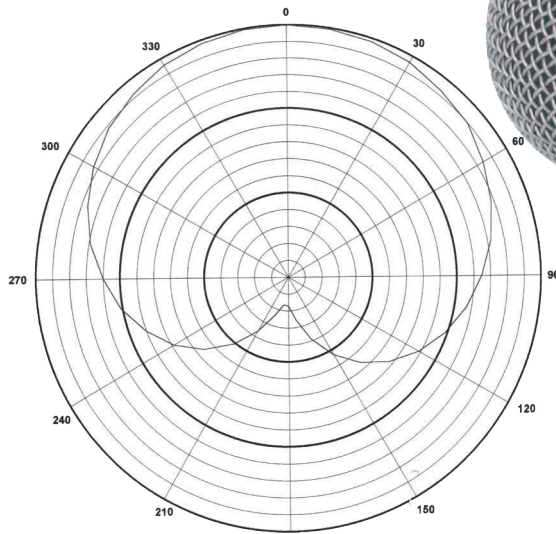

# BD300 - Dynamisches Bassdrum Mikrofon

DE

Dieses dynamische Mikrofon ist speziell zur Abnahme von Bassdrum und Bläsern entwickelt worden. Es bietet eine integrierte Stativhalterung im Gehäuse.

Übertragungsbereich	50 - 16.000 Hz
Charakteristik	Niere
Empfindlichkeit	-85 dB $\pm$ 3 dB @ 1 kHz
Impedanz	500 $\Omega$ $\pm$ 20 % @ 1 kHz
Länge	126 cm
Gewicht	560 g $\pm$ 10 g