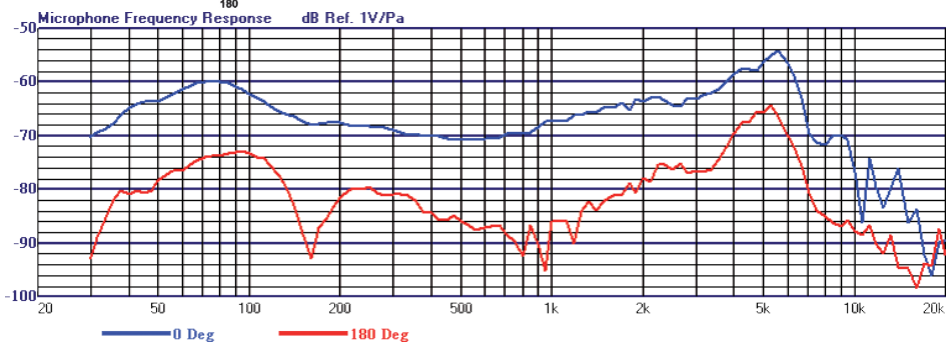

# BD300 - Dynamisches Bassdrum Mikrofon

DE

Dieses dynamische Mikrofon ist speziell zur Abnahme von Bassdrum und Bläsern entwickelt worden. Es bietet eine integrierte Stativhalterung im Gehäuse.

Übertragungsbereich	50 - 16.000 Hz
Charakteristik	Niere
Empfindlichkeit	-85 dB $\pm$ 3 dB @ 1 kHz
Impedanz	500 $\Omega$ $\pm$ 20 % @ 1 kHz
Länge	126 cm
Gewicht	560 g $\pm$ 10 g